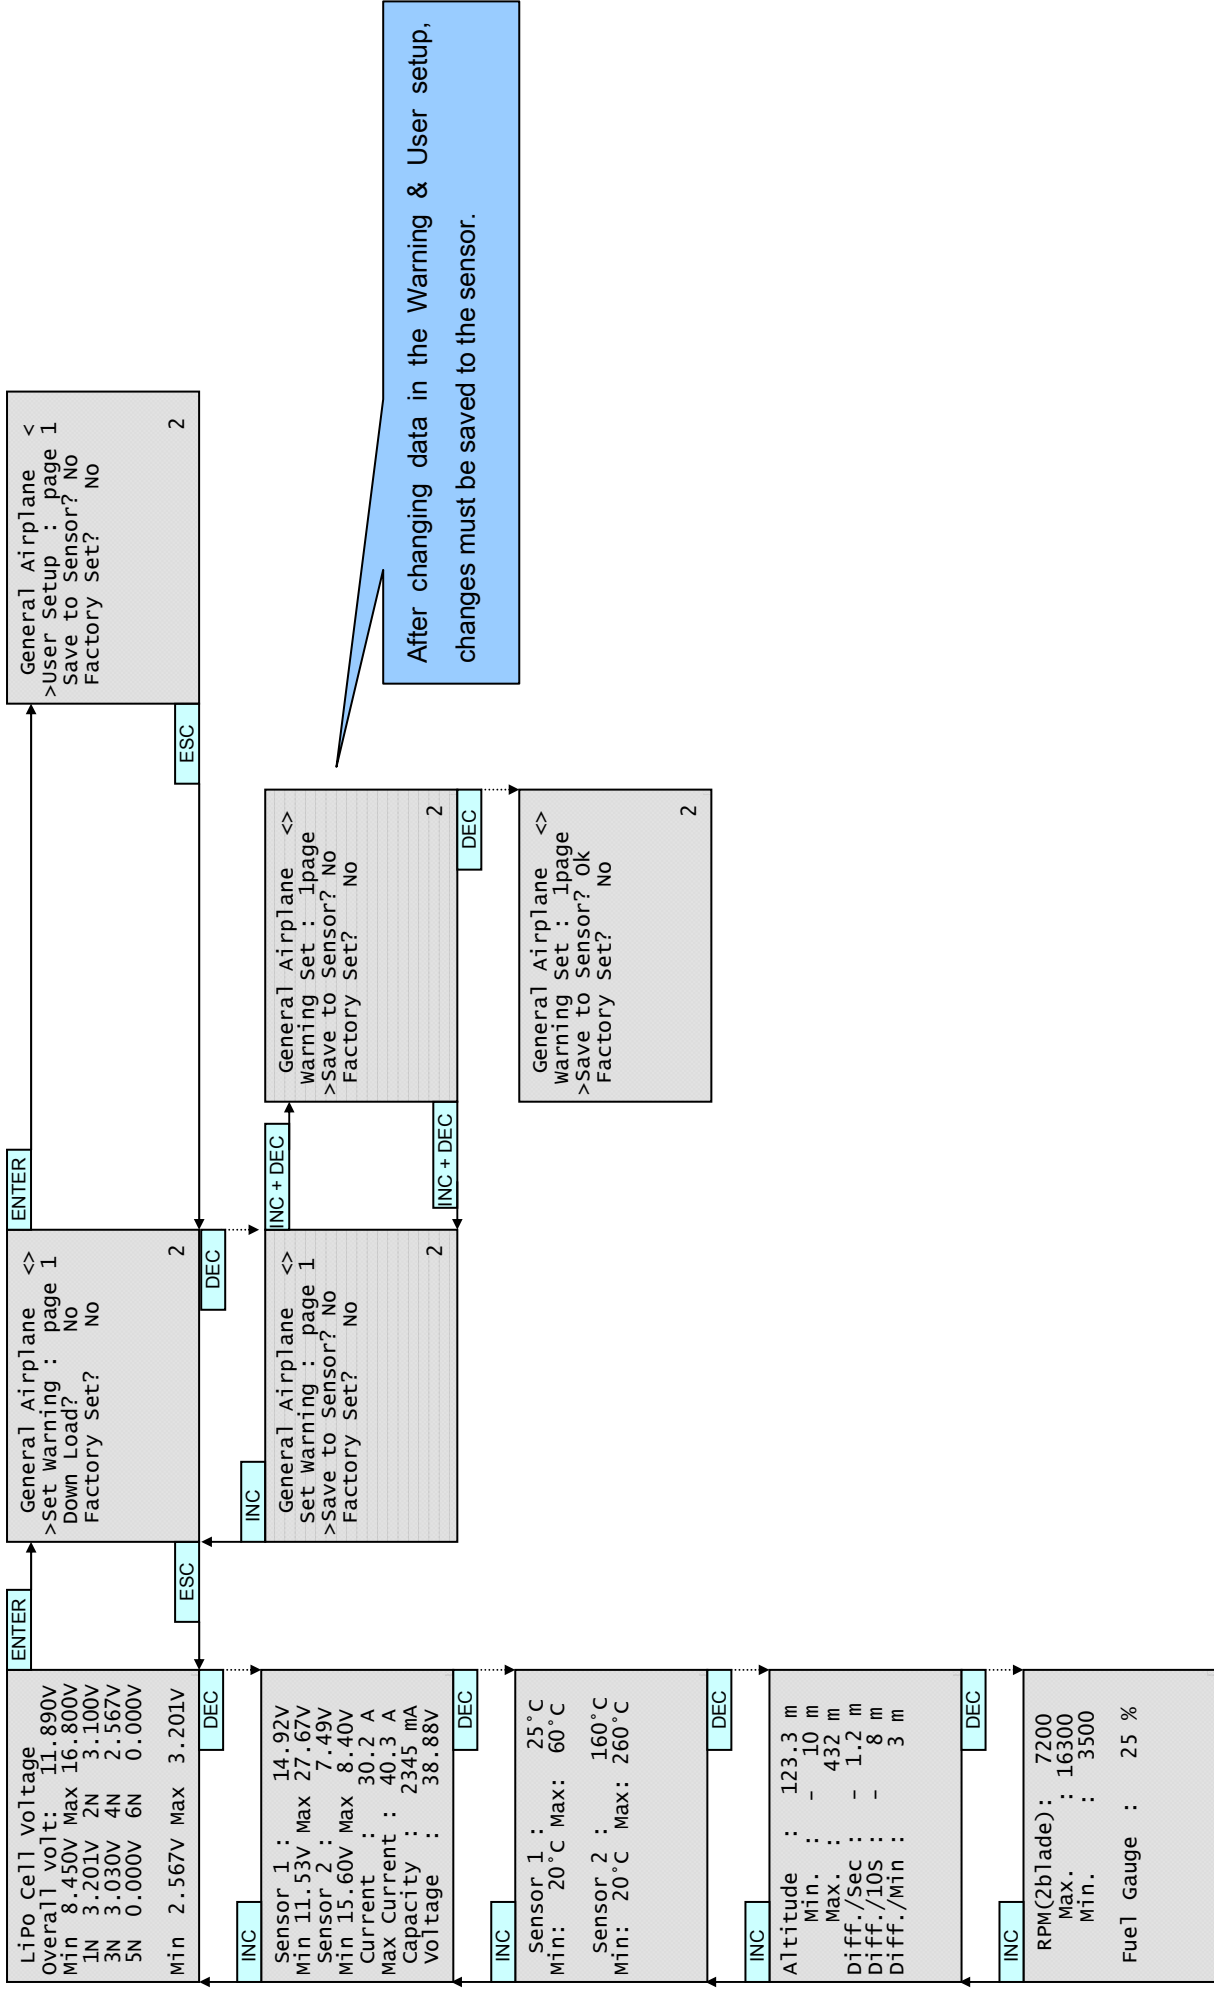

Funktionsübersicht 33611 : General Air-Modul Graupner HoTT mit Vario

Warning Set & User Set Up

Max. Sensor1 Temp
>Set warning : page6
Temperature : 30°C
Warning Time : Off
Repeat Time : Always
Signal Tone : A

Min. Sensor2 Voltage
>Set warning : page7
Min. Voltage : 5.0V
Warning Time : Off
Repeat Time : Always
Signal Tone : A

Max. Sensor2 Voltage
>Set warning : page8
Max. Voltage : 10.0V
Warning Time : Off
Repeat Time : Always
Signal Tone : A