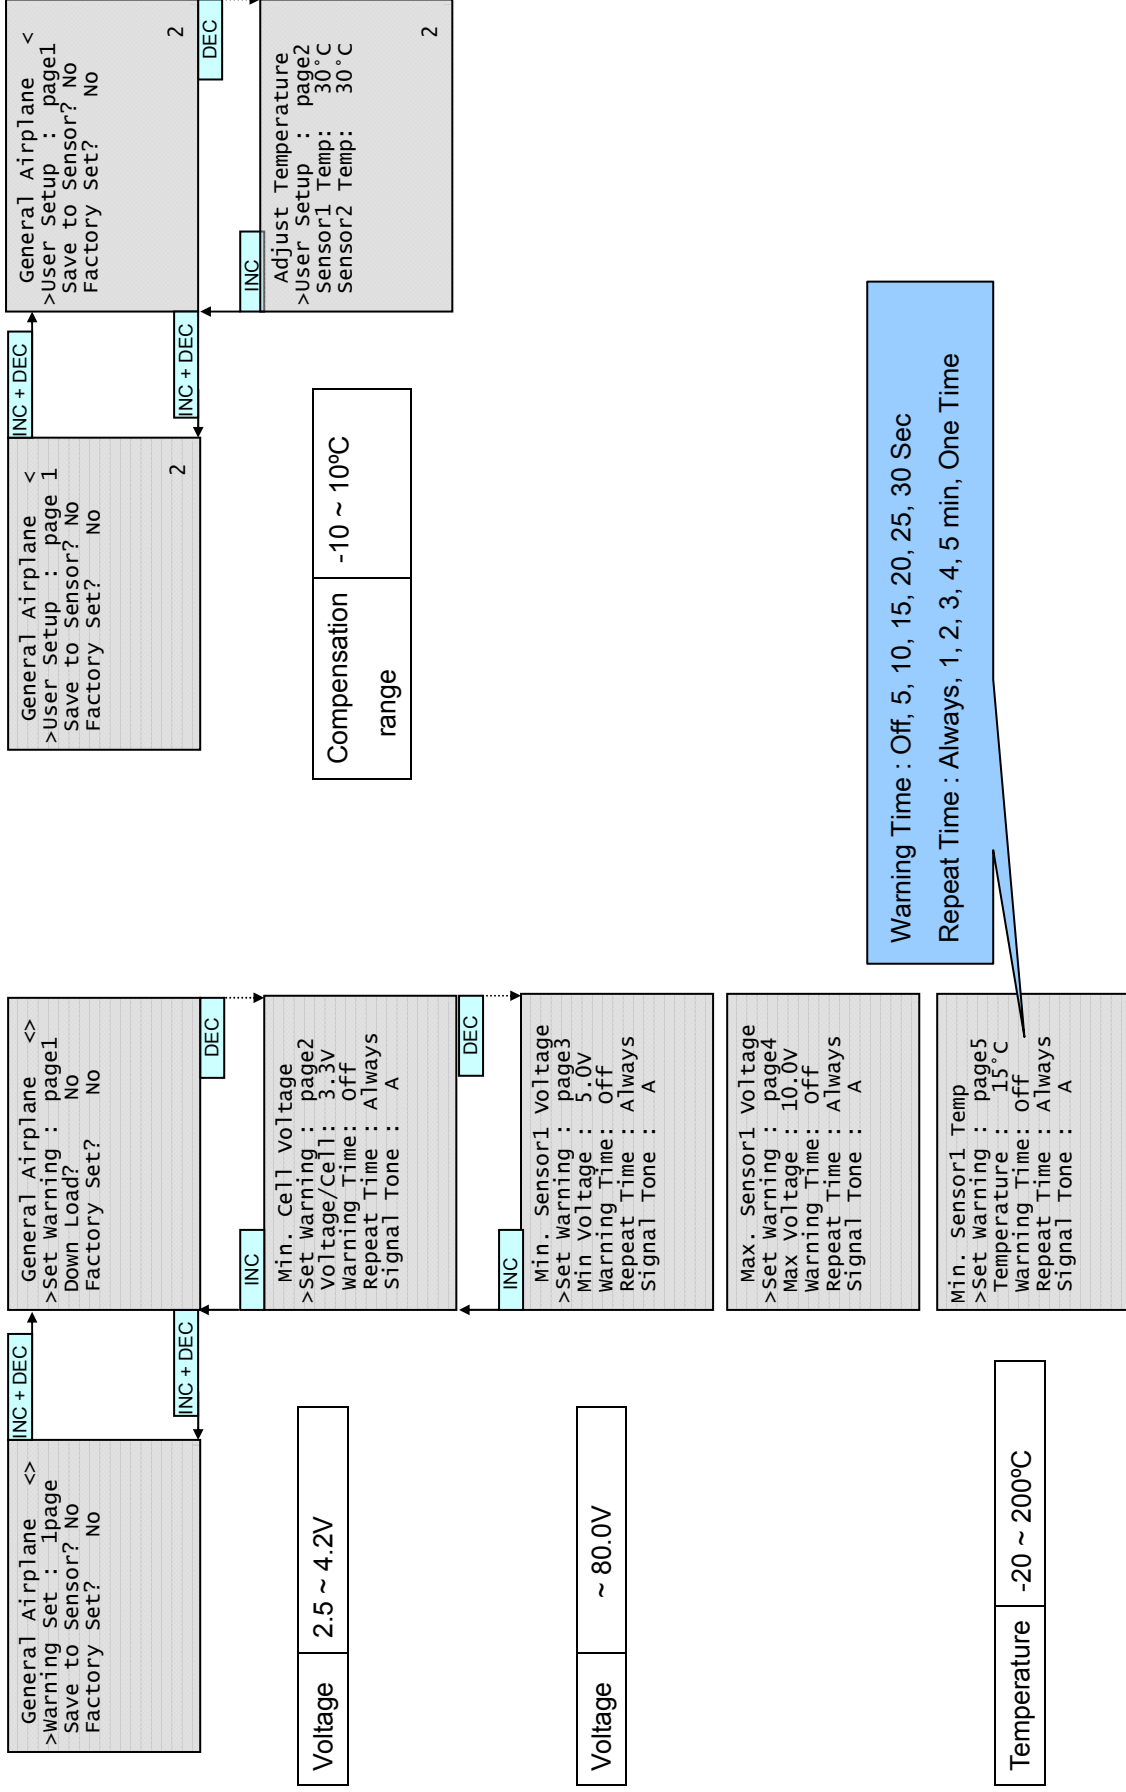

Funktionsübersicht 33611 : General Air-Modul Graupner HoTT mit Vario

Warning Set & User Set Up

Max. Sensor1 Temp
>Set warning : page6
Temperature : 30°C
Warning Time : Off
Repeat Time : Always
Signal Tone : A

Min. Sensor2 Voltage
>Set warning : page7
Min. Voltage : 5.0V
Warning Time : Off
Repeat Time : Always
Signal Tone : A

Max. Sensor2 Voltage
>Set warning : page8
Max. Voltage : 10.0V
Warning Time : Off
Repeat Time : Always
Signal Tone : A